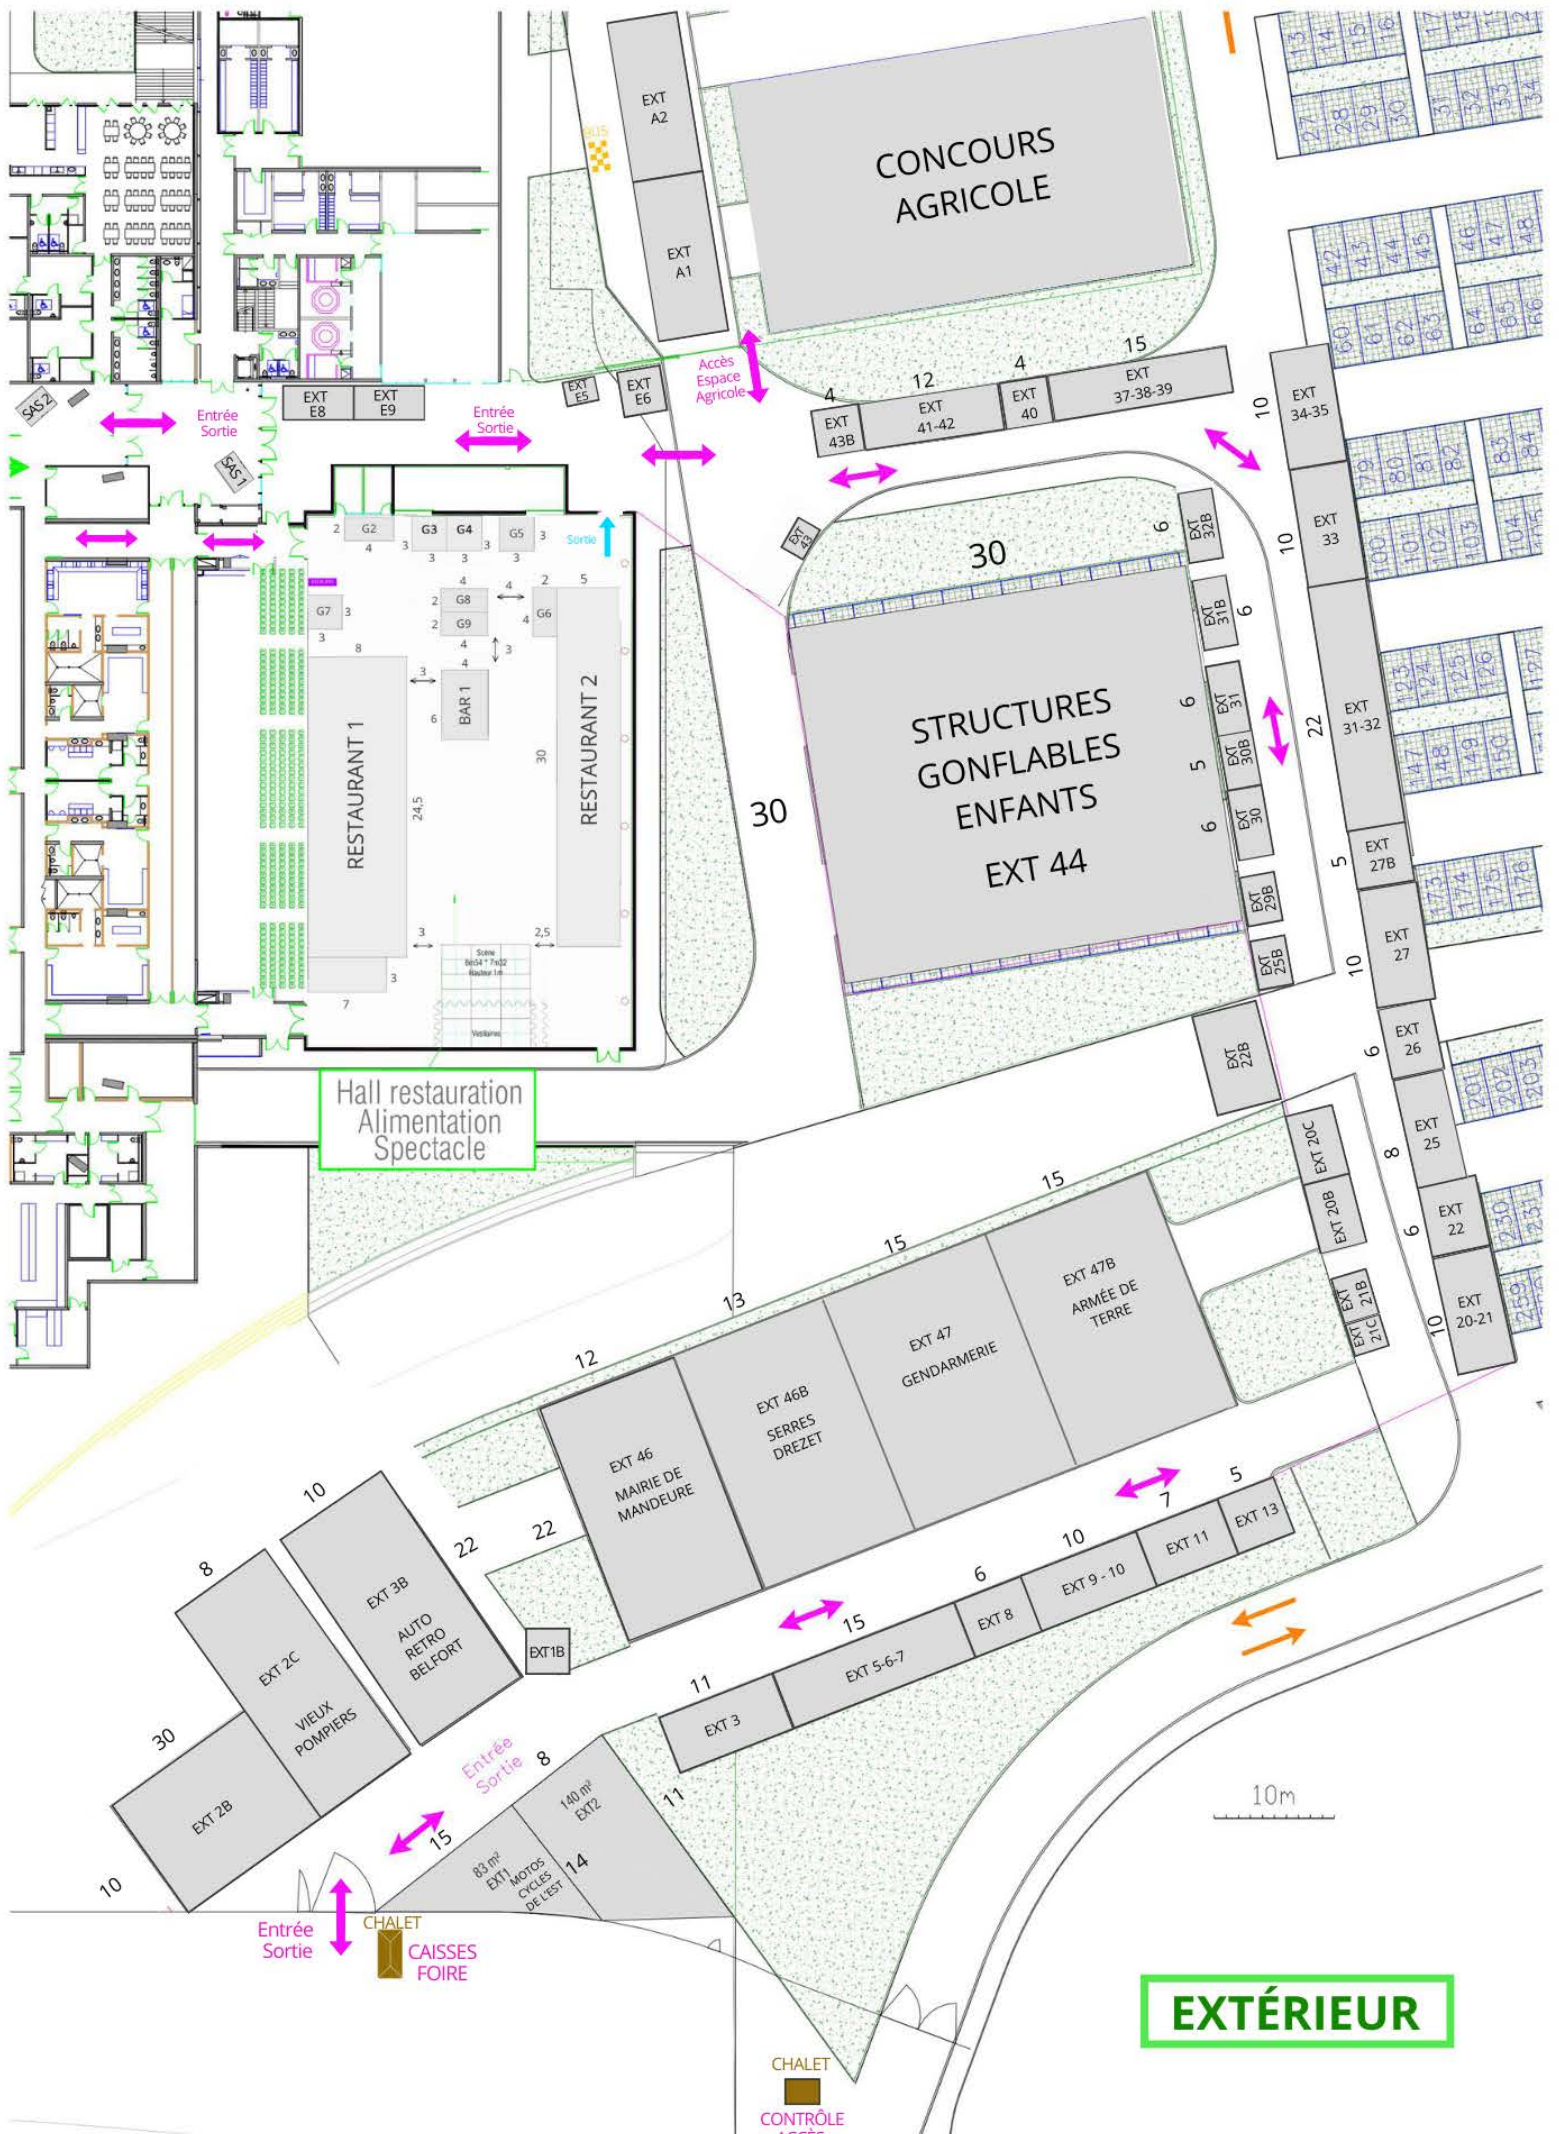

HALL PRINCIPAL - Foire du Pays de Montbéliard 2026

CONCOURS AGRICOLE

STRUCTURES GONFLABLES ENFANTS
EXT 44

Hall restauration
Alimentation
Spectacle

RESTAURANT 1

RESTAURANT 2

Foire du Pays de Montbéliard 2026

EXTÉRIEUR

CHALET
CONTRÔLE
ACCÈS

Entrée
Sortie

Entrée
Sortie

Entrée
Sortie

Entrée
Sortie

CHALET
CONTRÔLE
ACCÈS

10m

CHALET
CAISSES
FOIRE

**HALL SPECTACLES /
RESTAURATION / BARS & VINS**

Foire du Pays de Montbéliard 2026