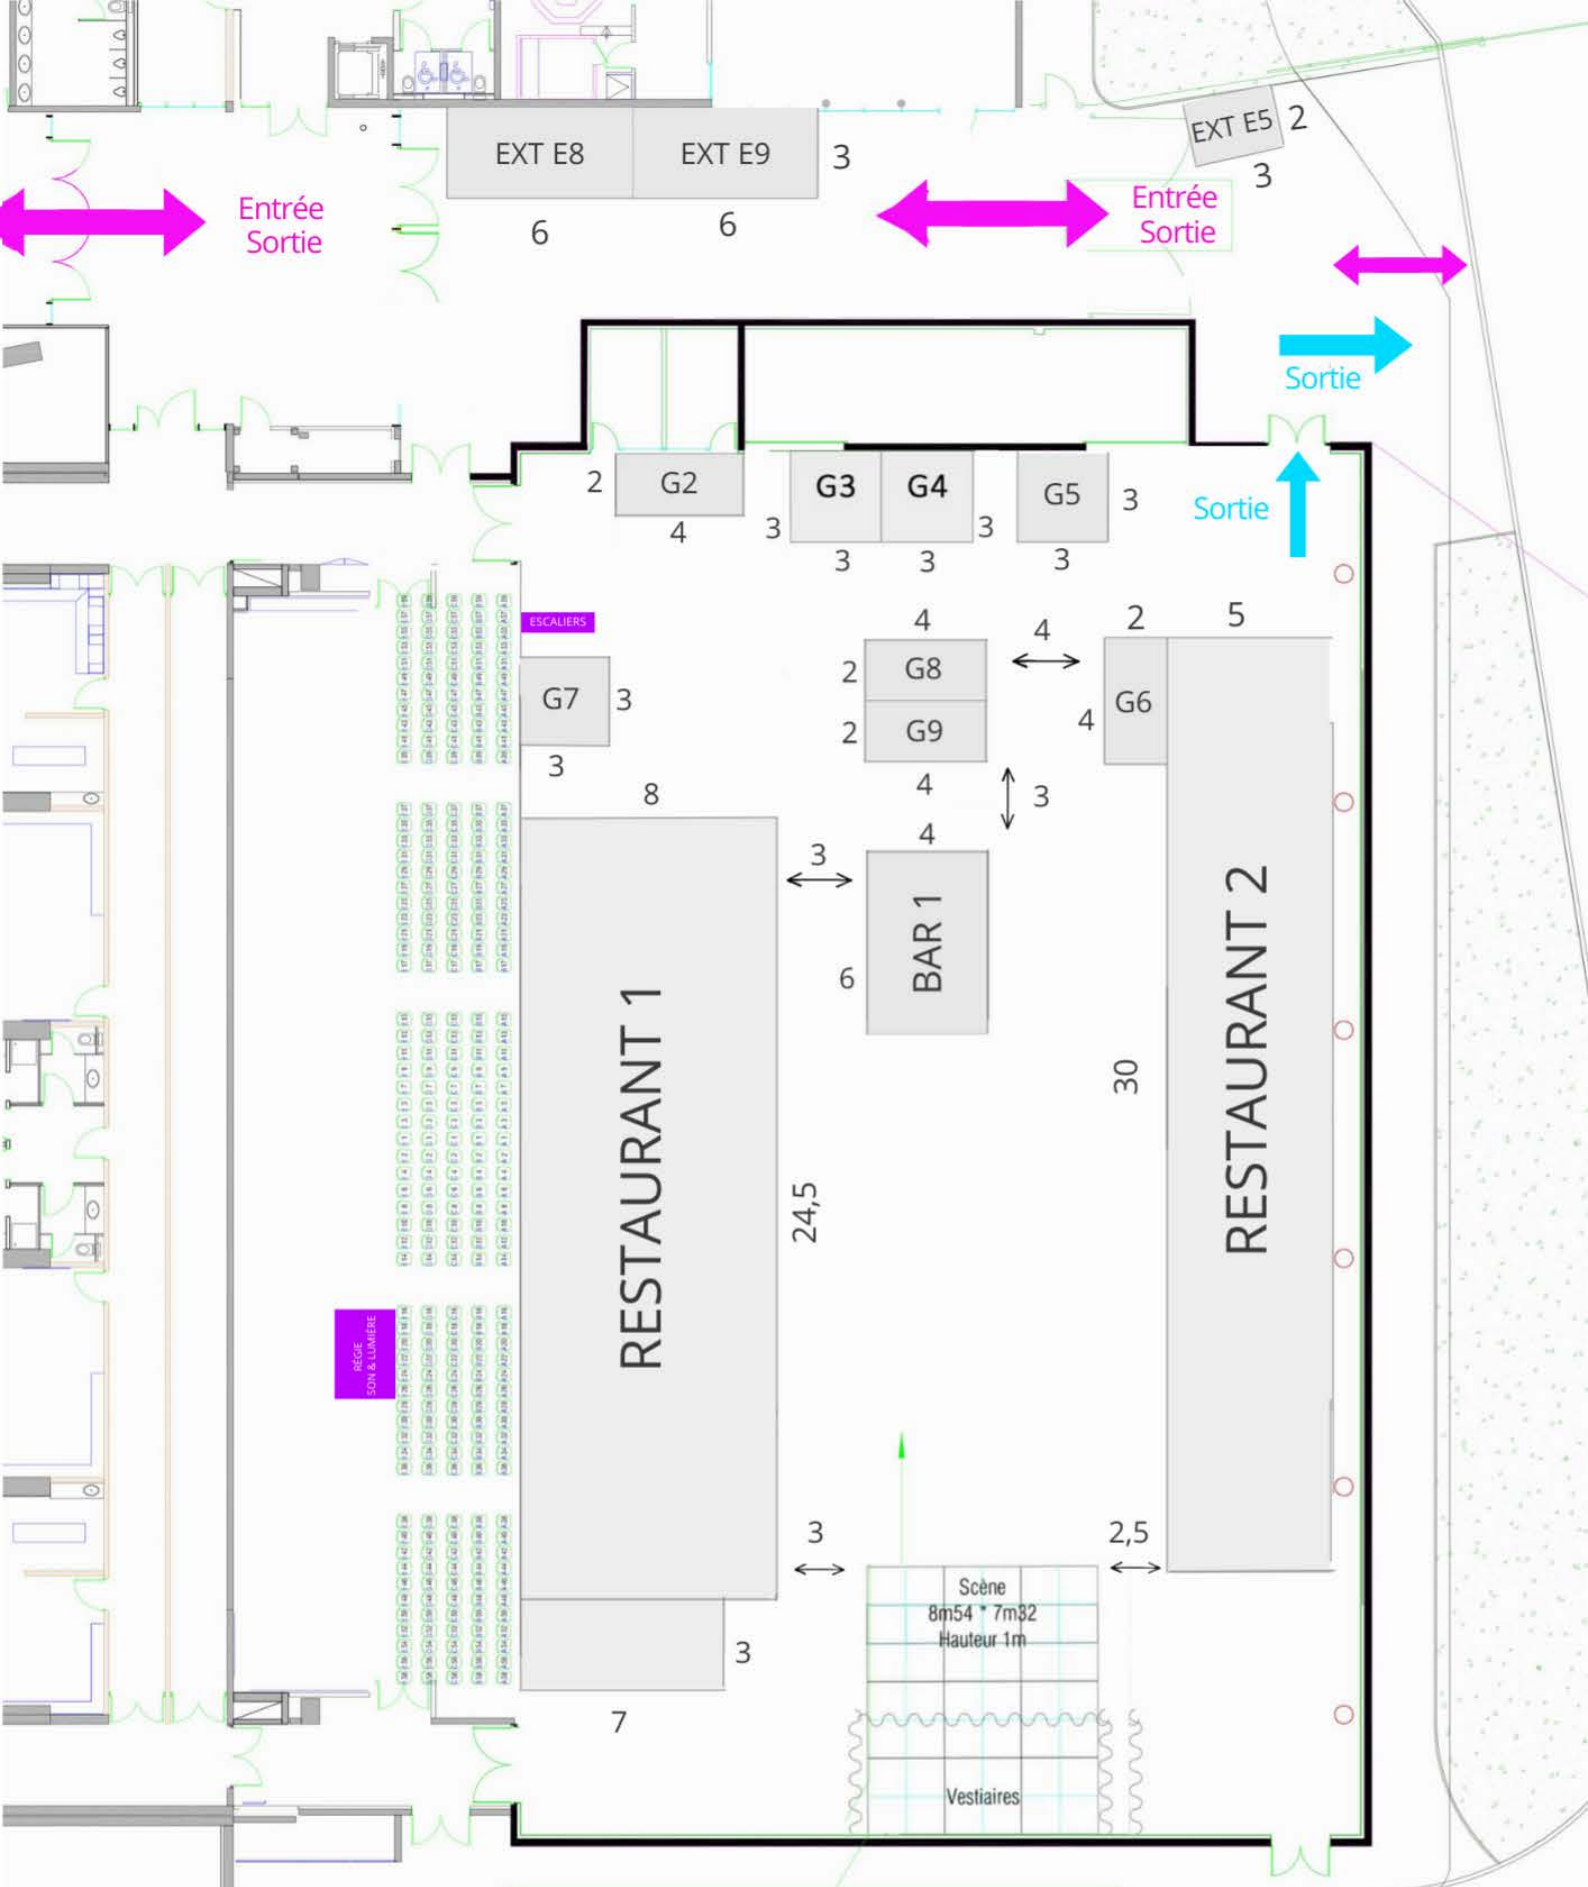

**HALL SPECTACLES /
RESTAURATION / BARS & VINS**

Foire du Pays de Montbéliard 2026